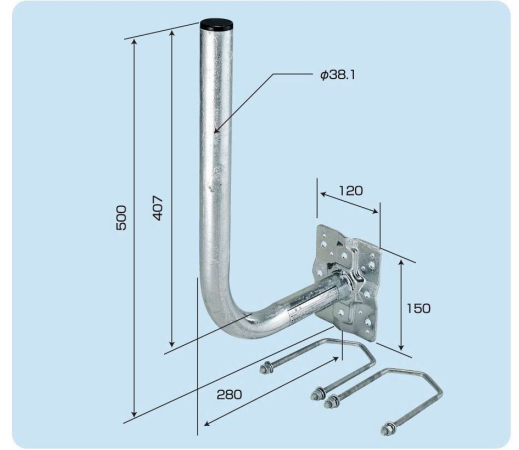

PB400-H | パラボラアンテナ取付金具

[ベランダ・壁面取付けタイプ]

●特長

1. 柱・格子・手すり・壁面取付け共用タイプ。
(壁面取付け用ボルトは付属していません。)

2. 塩害地でも安心な溶融亜鉛メッキ仕上げ。

●角柱：80×80mm以下 丸柱：38×φ80mm以下

●アンテナ直径：40~50cm

材 質	圧延鋼板
仕 上 げ	溶融亜鉛メッキ仕上げ
標準価格	¥3,700
梱包入数	6 入

※2022.4.1価格改定

※白サビは酸化被膜に覆われる過程
中の特性として正常です。

PB400-K | パラボラアンテナ取付金具

[壁面取付けタイプ]

●特長

1. φ8-65コーチボルト (4本) 付属の壁面取付け専用タイプ。

2. 塩害地でも安心な溶融亜鉛メッキ仕上げ。

●アンテナ直径：40~50cm

材 質	圧延鋼板
仕 上 げ	溶融亜鉛メッキ仕上げ
標準価格	¥3,700
梱包入数	6 入

※2022.4.1価格改定

●壁面固定寸法

※白サビは酸化被膜に覆われる過程
中の特性として正常です。

安全確実、丈夫で強い結束力。2種類の品質で場所によって使い分けができます。

KR | ケーブルロックタイ 【プラスチック体成形結束用タイ】

- 特長 1. 標準品 (白色) と耐候性 (黒色) の2種類を取揃えております。
2. 全長80mm~530mm、幅2.4mm~9.0mmまで豊富なサイズが揃っております。