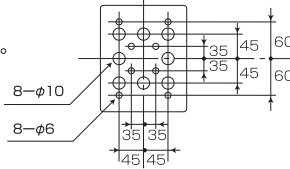

材 質	圧延鋼板
仕 上 げ	溶融亜鉛メッキ仕上げ
標準価格	¥3,700
梱包入数	6入

※白サビは酸化被膜に覆われる過程
中の特性として正常です。

PB400-K | パラボラアンテナ取付金具

[壁面取付けタイプ]

●特長

1. φ8-65コーチボルト (4本) 付属の壁面取付け専用タイプ。

2. 塩害地でも安心な溶融亜鉛メッキ仕上げ。

●アンテナ直径：40～50cm

材 質	圧延鋼板
仕 上 げ	溶融亜鉛メッキ仕上げ
標準価格	¥3,700
梱包入数	6入

●壁面固定寸法

※白サビは酸化被膜に覆われる過程
中の特性として正常です。

安全確実、丈夫で強い結束力。2種類の品質で場所によって使い分けができます。

KR | ケーブルロックタイ 【プラスチック体成形結束用タイ】

- 特長 1. 標準品 (白色) と耐候性 (黒色) の2種類を取揃えております。
- 2. 全長80mm～530mm、幅2.4mm～9.0mmまで豊富なサイズが揃っております。