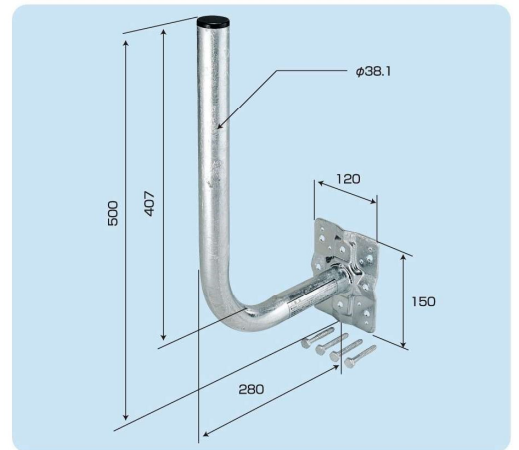

PB400-H | パラボラアンテナ取付金具

[ベランダ・壁面取付けタイプ]

●特長

1. 柱・格子・手すり・壁面取付け共用タイプ。
(壁面取付け用ボルトは付属していません。)

2. 塩害地でも安心な溶融亜鉛メッキ仕上げ。

●角柱：80×80mm以下 丸柱：38×φ80mm以下

●アンテナ直径：40~50cm

材 質	圧延鋼板
仕 上 げ	溶融亜鉛メッキ仕上げ
標準価格	¥3,700
梱包入数	6 入

※2022.4.1価格改定

※白サビは酸化被膜に覆われる過程
中の特性として正常です。

PB400-K | パラボラアンテナ取付金具

[壁面取付けタイプ]

●特長

1. φ8-65コーチボルト (4本) 付属の壁面取付け専用タイプ。

2. 塩害地でも安心な溶融亜鉛メッキ仕上げ。

●アンテナ直径：40~50cm

材 質	圧延鋼板
仕 上 げ	溶融亜鉛メッキ仕上げ
標準価格	¥3,700
梱包入数	6 入

※2022.4.1価格改定

●壁面固定寸法

※白サビは酸化被膜に覆われる過程
中の特性として正常です。

安全確実、丈夫で強い結束力。2種類の品質で場所によって使い分けができます。

KR | ケーブルロックタイ 【プラスチック体成形結束用タイ】

- 特長 1. 標準品 (白色) と耐候性 (黒色) の2種類を取揃えております。
2. 全長80mm~530mm、幅2.4mm~9.0mmまで豊富なサイズが揃っております。