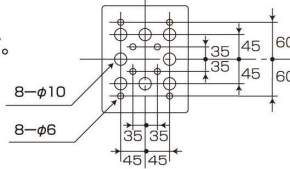

※2022.4.1価格改定

※白サビは酸化被膜に覆われる過程
中の特性として正常です。

PB400-K | パラボラアンテナ取付金具

[壁面取付けタイプ]

●特長

1. φ8-65コーチボルト (4本) 付属の壁面取付け専用タイプ。

2. 塩害地でも安心な溶融亜鉛メッキ仕上げ。

●アンテナ直径：40~50cm

材 質	圧延鋼板
仕 上 げ	溶融亜鉛メッキ仕上げ
標準価格	¥3,700
梱包入数	6 入

※2022.4.1価格改定

●壁面固定寸法

※白サビは酸化被膜に覆われる過程
中の特性として正常です。

安全確実、丈夫で強い結束力。2種類の品質で場所によって使い分けができます。

KR | ケーブルロックタイ 【プラスチック体成形結束用タイ】

- 特長 1. 標準品 (白色) と耐候性 (黒色) の2種類を取揃えております。
2. 全長80mm~530mm、幅2.4mm~9.0mmまで豊富なサイズが揃っております。