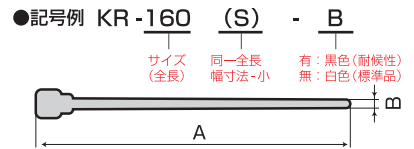

材 質	圧延鋼板
仕 上 げ	溶融亜鉛メッキ仕上げ
標準価格	¥3,700
梱包入数	6入

●壁面固定寸法

※白サビは酸化被膜に覆われる過程
中の特性として正常です。

安全確実、丈夫で強い結束力。2種類の品質で場所によって使い分けができます。

KR | ケーブルロックタイ 【プラスチック体成形結束用タイ】

- 特長 1. 標準品 (白色) と耐候性 (黒色) の2種類を取揃えております。
- 2. 全長80mm～530mm、幅2.4mm～9.0mmまで豊富なサイズが揃っております。