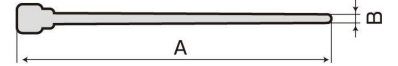

●記号例 KR - 160 (S) - B

サイズ (全長) 同一全長 幅寸法-小 有: 黒色 (耐候性) 無: 白色 (標準品)