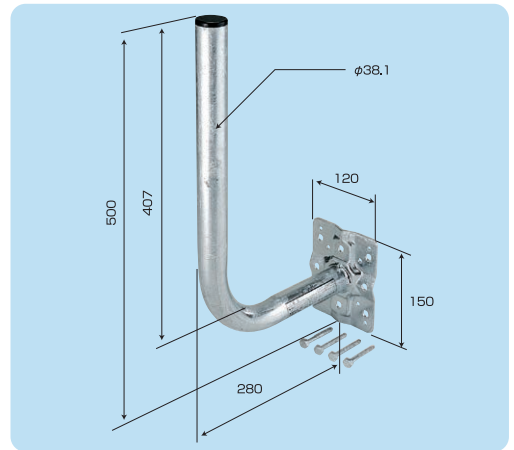

PB400-H | パラボラアンテナ取付金具

[ベランダ・壁面取付けタイプ]

●特長

1. 柱・格子・手すり・壁面取付け共用タイプ。

(壁面取付け用ボルトは付属していません。)

2. 塩害地でも安心な溶融亜鉛メッキ仕上げ。

●角柱：80×80mm以下 丸柱：38×φ80mm以下

●アンテナ直径：40～50cm

材 質	圧延鋼板
仕 上 げ	溶融亜鉛メッキ仕上げ
標準価格	¥3,700
梱包入数	6入

※白サビは酸化被膜に覆われる過程
中の特性として正常です。

PB400-K | パラボラアンテナ取付金具

[壁面取付けタイプ]

●特長

1. φ8-65コーチボルト (4本) 付属の壁面取付け専用タイプ。

2. 塩害地でも安心な溶融亜鉛メッキ仕上げ。

●アンテナ直径：40～50cm

材 質	圧延鋼板
仕 上 げ	溶融亜鉛メッキ仕上げ
標準価格	¥3,700
梱包入数	6入

●壁面固定寸法

※白サビは酸化被膜に覆われる過程
中の特性として正常です。

安全確実、丈夫で強い結束力。2種類の品質で場所によって使い分けができます。

KR | ケーブルロックタイ 【プラスチック体成形結束用タイ】

- 特長 1. 標準品 (白色) と耐候性 (黒色) の2種類を取揃えております。
- 2. 全長80mm～530mm、幅2.4mm～9.0mmまで豊富なサイズが揃っております。