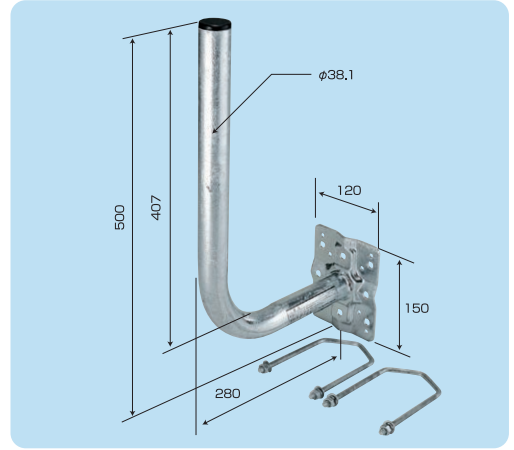

PB400-H | パラボラアンテナ取付金具

[ベランダ・壁面取付けタイプ]

●特長

1. 柱・格子・手すり・壁面取付け共用タイプ。

(壁面取付け用ボルトは付属していません。)

2. 塩害地でも安心な溶融亜鉛メッキ仕上げ。

●角柱：80×80mm以下 丸柱：38×φ80mm以下

●アンテナ直径：40～50cm

材 質	圧延鋼板
仕 上 げ	溶融亜鉛メッキ仕上げ
標準価格	¥3,700
梱包入数	6入

※白サビは酸化被膜に覆われる過程
中の特性として正常です。

PB400-K | パラボラアンテナ取付金具

[壁面取付けタイプ]

●特長

1. φ8-65コーチボルト (4本) 付属の壁面取付け専用タイプ。

2. 塩害地でも安心な溶融亜鉛メッキ仕上げ。

●アンテナ直径：40～50cm

材 質	圧延鋼板
仕 上 げ	溶融亜鉛メッキ仕上げ
標準価格	¥3,700
梱包入数	6入

●壁面固定寸法

※白サビは酸化被膜に覆われる過程
中の特性として正常です。

安全確実、丈夫で強い結束力。2種類の品質で場所によって使い分けができます。

KR | ケーブルロックタイ 【プラスチック体成形結束用タイ】

- 特長 1. 標準品 (白色) と耐候性 (黒色) の2種類を取揃えております。
- 2. 全長80mm～530mm、幅2.4mm～9.0mmまで豊富なサイズが揃っております。