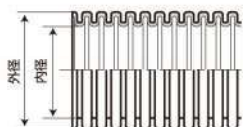

# PF管 [一重波付]

ベージュ色

タイプ -25

露出・埋設両用 (自己消火性)

JIS C 8411  
 認証番号 JQ0308163

●特長

- とても軽くて運びやすい把巻き。大量の運搬も簡単です。
- 手で自由に曲げられ、狭く、複雑な場所での配管も簡単に施工できます。
- 衝撃 (圧縮) に強く、復元性に優れた波付形状。  
 耐久性・耐蝕性に優れています。
- 摩擦抵抗が小さく、スムーズに通線できます。
- 長尺ですから切断や接続箇所が少なくて済みますので、端尺のムダができません。
- 自己消火性があり、コンクリート埋設はもちろん、隠ぺい・露出箇所にも使えます。

| 品番    | 外径(mm) | 近似内径 (mm) | 参考質量 (kg/巻) | 定尺 (m) | 梱包入数 | 標準価格 |
|-------|--------|-----------|-------------|--------|------|------|
| PF-16 | φ 23   | φ 16      | 約4.7        | 50     | 1    | オープン |
| PF-22 | φ 30.5 | φ 22      | 約7.3        | 50     | 1    | オープン |
| PF-28 | φ 36.5 | φ 28      | 約5.7        | 30     | 1    | オープン |
| PF-36 | φ 45.5 | φ 36      | 約7.7        | 30     | 1    | オープン |

# SDP | PF管用 両サドル

●特長

- サドル内側の突起が管の溝に入り、ずれを防ぎます。

カラー ベージュ

| 品番     | 適合管   | φD   | B  | L  | P  | φd  | ケース入数 | 最少入数 | 標準価格 |
|--------|-------|------|----|----|----|-----|-------|------|------|
| SDP-16 | PF-16 | 23   | 20 | 65 | 46 | 5   | 400   | 50/袋 | オープン |
| SDP-22 | PF-22 | 30.5 | 20 | 70 | 55 | 5.5 | 300   | 50/袋 | オープン |
| SDP-28 | PF-28 | 36.5 | 25 | 80 | 65 | 5.5 | 200   | 50/袋 | オープン |