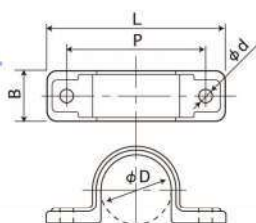

# PF管 [一重波付]

ベージュ色

タイプ -25

露出・埋設両用 (自己消火性)

JIS C 8411  
 認証番号 JQ0308163

●特長

- とても軽くて運びやすい把巻き。大量の運搬も簡単です。
- 手で自由に曲げられ、狭く、複雑な場所での配管も簡単に施工できます。
- 衝撃 (圧縮) に強く、復元性に優れた波付形状。  
 耐久性・耐蝕性に優れています。
- 摩擦抵抗が小さく、スムーズに通線できます。
- 長尺ですから切断や接続箇所が少なくて済みますので、端尺のムダができません。
- 自己消火性があり、コンクリート埋設はもちろん、隠ぺい・露出箇所にも使えます。

| 品番    | 外径(mm) | 近似内径 (mm) | 参考質量 (kg/巻) | 定尺 (m) | 梱包入数 | 標準価格 |
|-------|--------|-----------|-------------|--------|------|------|
| PF-16 | φ 23   | φ 16      | 約4.7        | 50     | 1    | オープン |
| PF-22 | φ 30.5 | φ 22      | 約7.3        | 50     | 1    | オープン |
| PF-28 | φ 36.5 | φ 28      | 約5.7        | 30     | 1    | オープン |
| PF-36 | φ 45.5 | φ 36      | 約7.7        | 30     | 1    | オープン |

# SDP | PF管用 両サドル

●特長

- サドル内側の突起が管の溝に入り、ずれを防ぎます。

カラー ベージュ

| 品番     | 適合管   | φD   | B  | L  | P  | φd  | ケース入数 | 最少入数 | 標準価格 |
|--------|-------|------|----|----|----|-----|-------|------|------|
| SDP-16 | PF-16 | 23   | 20 | 65 | 46 | 5   | 400   | 50/袋 | オープン |
| SDP-22 | PF-22 | 30.5 | 20 | 70 | 55 | 5.5 | 300   | 50/袋 | オープン |
| SDP-28 | PF-28 | 36.5 | 25 | 80 | 65 | 5.5 | 200   | 50/袋 | オープン |