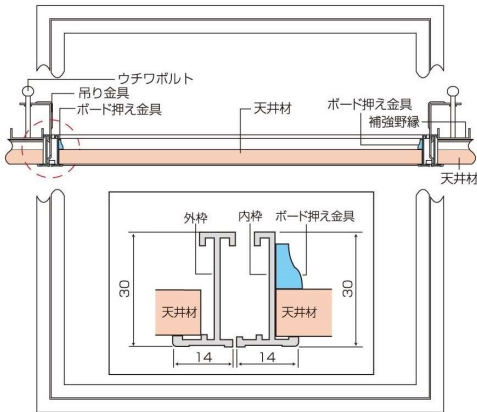

機能性に優れた 天井点検口

BTR,BTRWタイプ

- ◆ボード押え金具を内側に軽く取り付け、回転させ、内枠に天井材をしっかりと固定します。