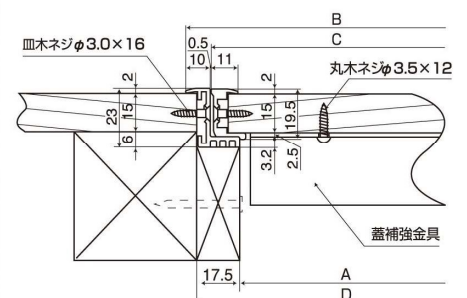

# 床下点検口 | 床下くん

アルミ製ですから軽量、取付けも簡単、耐久性にも優れた床下点検口。

※15mmまでのフロア材に使用できます。12mmのフロア材を使用する場合は、3mmの合板を重ねてください。

## ◆規格寸法・付属部品

(単位: mm)

型番	規格寸法 (mm)					付属部品							標準価格	
	A寸法	B寸法	C寸法	D寸法	蓋材切断寸法	取手穴開口寸法	蓋強金具	皿木ネジ (φ3.0×16)	丸木ネジ (φ3.5×12)	回転取手	回転取手裏板	取手止めネジ (トラスM4×12)		梱包入数
YST-303	269	313	292	304	278×278	88×21	16本	1個	1枚	2本	10	¥12,650		
YST-460	426	470	449	461	435×435	88×21	1本	16本	6本	1個	1枚	2本	10	¥14,950
YST-606	572	616	595	607	581×581	88×21	1本	20本	6本	1個	1枚	2本	6	¥15,700