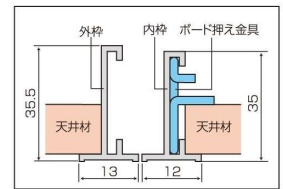

BTF2,BTF2Wタイプ