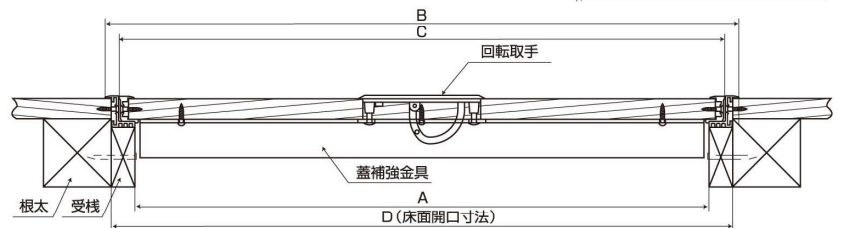

## ◆規格寸法・付属部品

(単位: mm)

型番	規格寸法 (mm)					付属部品							標準価格	
	A寸法	B寸法	C寸法	D寸法	蓋材切断寸法	取手穴開口寸法	蓋強金具	皿木ネジ (φ3.0×16)	丸木ネジ (φ3.5×12)	回転取手	回転取手裏板	取手止めネジ (トラスM4×12)		梱包入数
YST-303	269	313	292	304	278×278	88×21	16本	1個	1枚	2本	10	¥12,650		
YST-460	426	470	449	461	435×435	88×21	1本	16本	6本	1個	1枚	2本	10	¥14,950
YST-606	572	616	595	607	581×581	88×21	1本	20本	6本	1個	1枚	2本	6	¥15,700