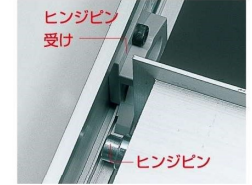

1.外枠のフレームに、内枠の左右に付いたヒンジピンを平均的にのせます。

2.ヒンジピンを前方にスライドさせ、ヒンジピン受けにカチッとセットします。