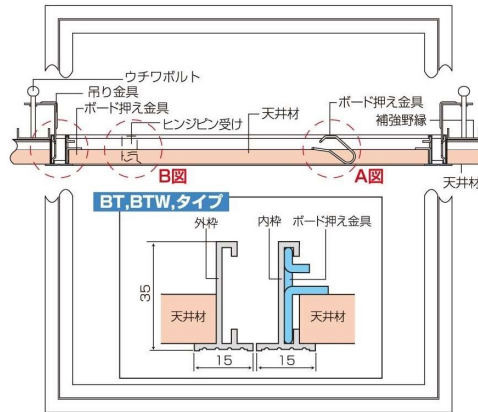

BT,BTW,BTF2,BTF2Wタイプ

- ◆外枠と内枠の装着はカチッと簡単ワンタッチ。
- ◆天井材がバネによるワンタッチ装着で施工性アップ。
- ◆天井材の乗りしろが広く施工性アップのF2シリーズもあります。

1.外枠のフレームに、内枠の左右に付いたヒンジピンを平均的にのせます。

2.ヒンジピンを前方にスライドさせ、ヒンジピン受けにカチッとセットします。

BTF2,BTF2Wタイプ

床下点検口 | 床下くん

アルミ製ですから軽量、取付けも簡単、耐久性にも優れた床下点検口。