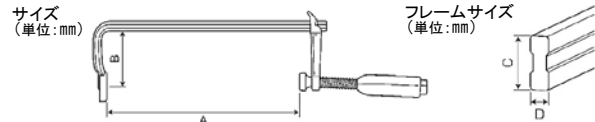

クランプ

ワンタッチパワークランプ

- ・木槌や小さな玄能で軽く叩くだけで、位置決めしたまますぐに外せます。
- ・グリップエンドに17mmの突起を設けてありますので、スパナ等で強力な増し締めが可能です。

品番	サイズ(A×B)	フレームサイズ(C×D)	梱包入数	標準価格	JANコード
PL-100	100 × 60	15.5 × 7.5	60丁(6丁×10)	¥2,850	4983517028018
PL-150	150 × 60	15.5 × 7.5	60丁(6丁×10)	¥3,170	4983517028025
PL-200	200 × 80	15.5 × 7.5	60丁(6丁×10)	¥3,580	4983517028032
PL-250	250 × 80	15.5 × 7.5	60丁(6丁×10)	¥4,010	4983517028049
PL-300	300 × 80	15.5 × 7.5	60丁(6丁×10)	¥4,510	4983517028056
PL-400	400 × 80	15.5 × 7.5	24丁(6丁×4)	¥5,420	4983517028063
PL-500	500 × 80	15.5 × 7.5	24丁(6丁×4)	¥6,570	4983517028070
PL-600	600 × 80	15.5 × 7.5	24丁(6丁×4)	¥8,230	4983517028087
PL-800	800 × 80	15.5 × 7.5	12丁(4丁×3)	¥10,180	4983517028094
PL-1000	1000 × 80	15.5 × 7.5	12丁(4丁×3)	¥11,750	4983517028100

ワンタッチ首長パワークランプ

- ・首長になったためワイドに使用することができます。ワイド120mm。
- ・木槌や小さな玄能で軽く叩くだけで、位置決めしたまますぐに外せます。
- ・グリップエンドに17mmの突起を設けてありますので、スパナ等で強力な増し締めが可能です。

品番	サイズ(A×B)	フレームサイズ(C×D)	梱包入数	標準価格	JANコード
PLW-200	200 × 120	15.5 × 7.5	36丁(6丁×6)	¥4,170	4983517044018
PLW-250	250 × 120	15.5 × 7.5	36丁(6丁×6)	¥4,600	4983517044025
PLW-300	300 × 120	15.5 × 7.5	36丁(6丁×6)	¥5,110	4983517044032
PLW-400	400 × 120	15.5 × 7.5	24丁(6丁×4)	¥6,190	4983517044049
PLW-500	500 × 120	15.5 × 7.5	24丁(6丁×4)	¥7,380	4983517044056
PLW-600	600 × 120	15.5 × 7.5	24丁(6丁×4)	¥9,010	4983517044063

ワンタッチスーパークランプ スチール柄

- ・スーパー極太フレームで太くて丈夫。
- ・木槌や小さな玄能で軽く叩くだけで、位置決めしたまますぐに外せます。

品番	サイズ(A×B)	フレームサイズ(C×D)	梱包入数	標準価格	JANコード
LLS-100	100 × 120	21.3 × 10.3	6丁	¥5,170	4983517046128
LLS-150	150 × 120	21.3 × 10.3	6丁	¥5,970	4983517046135
LLS-200	200 × 120	21.3 × 10.3	4丁	¥7,580	4983517046142
LLS-250	250 × 120	21.3 × 10.3	4丁	¥8,780	4983517046159
LLS-300	300 × 120	21.3 × 10.3	4丁	¥10,080	4983517046166
LLS-400	400 × 120	21.3 × 10.3	4丁	¥12,450	4983517046173
LLS-500	500 × 120	21.3 × 10.3	4丁	¥14,280	4983517046180
LLS-600	600 × 120	21.3 × 10.3	4丁	¥16,000	4983517046197