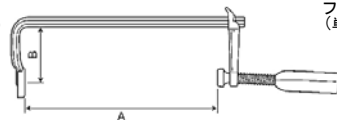

# クランプ

サイズ  
(単位: mm)

フレームサイズ  
(単位: mm)

## ワンタッチパワークランプ

- ・木槌や小さな玄能で軽く叩くだけで、位置決めしたまますぐに外せます。
- ・グリップエンドに17mmの突起を設けてありますので、スパナ等で強力な増し締めが可能です。

品番	サイズ(A×B)	フレームサイズ(C×D)	梱包入数	標準価格	JANコード
PL-100	100 × 60	15.5 × 7.5	60丁(6丁×10)	¥2,470	4983517028018
PL-150	150 × 60	15.5 × 7.5	60丁(6丁×10)	¥2,750	4983517028025
PL-200	200 × 80	15.5 × 7.5	60丁(6丁×10)	¥3,110	4983517028032
PL-250	250 × 80	15.5 × 7.5	60丁(6丁×10)	¥3,480	4983517028049
PL-300	300 × 80	15.5 × 7.5	60丁(6丁×10)	¥3,920	4983517028056
PL-400	400 × 80	15.5 × 7.5	24丁(6丁×4)	¥4,710	4983517028063
PL-500	500 × 80	15.5 × 7.5	24丁(6丁×4)	¥5,710	4983517028070
PL-600	600 × 80	15.5 × 7.5	24丁(6丁×4)	¥7,150	4983517028087
PL-800	800 × 80	15.5 × 7.5	12丁(4丁×3)	¥8,850	4983517028094
PL-1000	1000 × 80	15.5 × 7.5	12丁(4丁×3)	¥10,210	4983517028100

## ワンタッチ首長パワークランプ

- ・首長になったためワイドに使用することができます。ワイド120mm。
- ・木槌や小さな玄能で軽く叩くだけで、位置決めしたまますぐに外せます。
- ・グリップエンドに17mmの突起を設けてありますので、スパナ等で強力な増し締めが可能です。

品番	サイズ(A×B)	フレームサイズ(C×D)	梱包入数	標準価格	JANコード
PLW-200	200 × 120	15.5 × 7.5	36丁(6丁×6)	¥3,620	4983517044018
PLW-250	250 × 120	15.5 × 7.5	36丁(6丁×6)	¥4,000	4983517044025
PLW-300	300 × 120	15.5 × 7.5	36丁(6丁×6)	¥4,440	4983517044032
PLW-400	400 × 120	15.5 × 7.5	24丁(6丁×4)	¥5,380	4983517044049
PLW-500	500 × 120	15.5 × 7.5	24丁(6丁×4)	¥6,410	4983517044056
PLW-600	600 × 120	15.5 × 7.5	24丁(6丁×4)	¥7,830	4983517044063

## ワンタッチスーパークランプ スチール柄

- ・スーパー極太フレームで太くて丈夫。
- ・木槌や小さな玄能で軽く叩くだけで、位置決めしたまますぐに外せます。

品番	サイズ(A×B)	フレームサイズ(C×D)	梱包入数	標準価格	JANコード
LLS-100	100 × 120	21.3 × 10.3	6丁	¥5,170	4983517046128
LLS-150	150 × 120	21.3 × 10.3	6丁	¥5,970	4983517046135
LLS-200	200 × 120	21.3 × 10.3	4丁	¥7,580	4983517046142
LLS-250	250 × 120	21.3 × 10.3	4丁	¥8,780	4983517046159
LLS-300	300 × 120	21.3 × 10.3	4丁	¥10,080	4983517046166
LLS-400	400 × 120	21.3 × 10.3	4丁	¥12,450	4983517046173
LLS-500	500 × 120	21.3 × 10.3	4丁	¥14,280	4983517046180
LLS-600	600 × 120	21.3 × 10.3	4丁	¥16,000	4983517046197