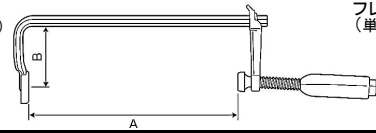

● 日本製

信頼・安心

この製品は日本国内で製造した商品です。

BAKUMA

クランプ

サイズ
(単位: mm)

フレームサイズ
(単位: mm)

ワンタッチパワークランプ

- ・木槌や小さな玄能で軽く叩くだけで、位置決めしたまますぐに外せます。
- ・グリップエンドに17mmの突起を設けてありますので、スパナ等で強力な増し締めが可能です。

品番	サイズ(A×B)	フレームサイズ(C×D)	梱包入数	標準価格	JANコード
PL-100	100 × 60	15.5 × 7.5	60丁(6丁×10)	¥1,790	4983517028018
PL-150	150 × 60	15.5 × 7.5	60丁(6丁×10)	¥2,000	4983517028025
PL-200	200 × 80	15.5 × 7.5	60丁(6丁×10)	¥2,390	4983517028032
PL-250	250 × 80	15.5 × 7.5	60丁(6丁×10)	¥2,680	4983517028049
PL-300	300 × 80	15.5 × 7.5	60丁(6丁×10)	¥3,020	4983517028056
PL-400	400 × 80	15.5 × 7.5	24丁(6丁×4)	¥3,630	4983517028063
PL-500	500 × 80	15.5 × 7.5	24丁(6丁×4)	¥4,410	4983517028070
PL-600	600 × 80	15.5 × 7.5	24丁(6丁×4)	¥5,520	4983517028087
PL-800	800 × 80	15.5 × 7.5	12丁(4丁×3)	¥6,830	4983517028094
PL-1000	1000 × 80	15.5 × 7.5	12丁(4丁×3)	¥7,880	4983517028100

ワンタッチ首長パワークランプ

- ・首長になったためワイドに使用することができます。ワイド120mm。
- ・木槌や小さな玄能で軽く叩くだけで、位置決めしたまますぐに外せます。
- ・グリップエンドに17mmの突起を設けてありますので、スパナ等で強力な増し締めが可能です。

品番	サイズ(A×B)	フレームサイズ(C×D)	梱包入数	標準価格	JANコード
PLW-200	200 × 120	15.5 × 7.5	36丁(6丁×6)	¥2,790	4983517044018
PLW-250	250 × 120	15.5 × 7.5	36丁(6丁×6)	¥3,080	4983517044025
PLW-300	300 × 120	15.5 × 7.5	36丁(6丁×6)	¥3,420	4983517044032
PLW-400	400 × 120	15.5 × 7.5	24丁(6丁×4)	¥4,150	4983517044049
PLW-500	500 × 120	15.5 × 7.5	24丁(6丁×4)	¥4,940	4983517044056
PLW-600	600 × 120	15.5 × 7.5	24丁(6丁×4)	¥6,040	4983517044063

ワンタッチスーパークランプ スチール柄

- ・スーパー極太フレームで太くて丈夫。
- ・木槌や小さな玄能で軽く叩くだけで、位置決めしたまますぐに外せます。

品番	サイズ(A×B)	フレームサイズ(C×D)	梱包入数	標準価格	JANコード
LLS-100	100 × 120	21.3 × 10.3	6丁	¥4,390	4983517046128
LLS-150	150 × 120	21.3 × 10.3	6丁	¥5,070	4983517046135
LLS-200	200 × 120	21.3 × 10.3	4丁	¥6,440	4983517046142
LLS-250	250 × 120	21.3 × 10.3	4丁	¥7,460	4983517046159
LLS-300	300 × 120	21.3 × 10.3	4丁	¥8,560	4983517046166
LLS-400	400 × 120	21.3 × 10.3	4丁	¥10,580	4983517046173
LLS-500	500 × 120	21.3 × 10.3	4丁	¥12,130	4983517046180
LLS-600	600 × 120	21.3 × 10.3	4丁	¥13,600	4983517046197